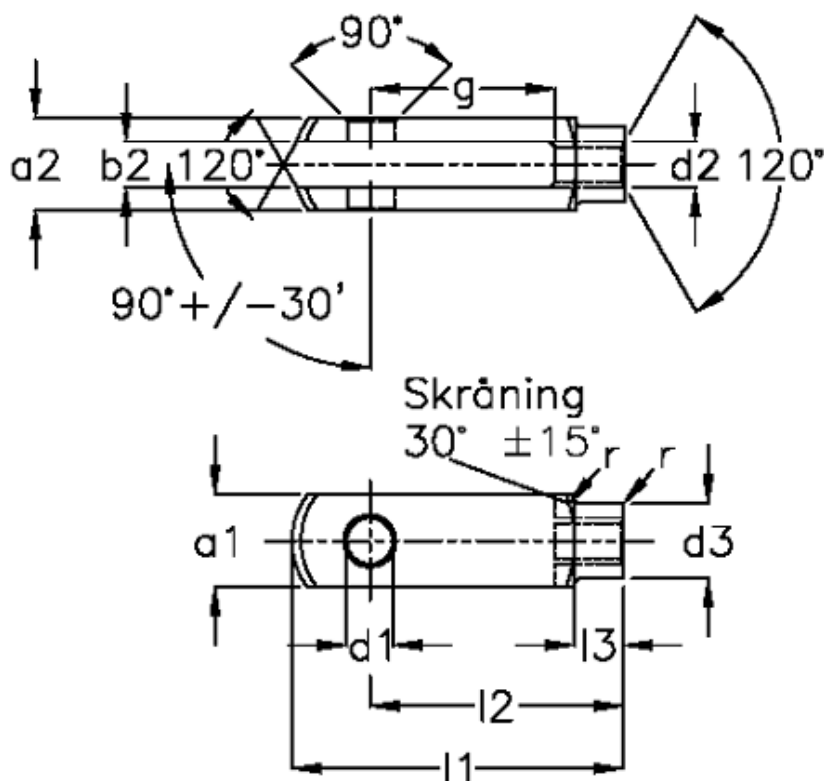

Varenummer: 140571248
 Beskrivelse: KLEE Gaffelstykke G 12x48 M12, venstre

Mål

a1 (h11)	= 24	g (+/-0,5)	= 48
a2	= 24 (+0,3 -0,16)	l1 (+/-0,5)	= 86
b1 (B13)	= 12	l2	= 72 (-0,4)
b2	= 12 (+0,7 +0,15)	l3	= 18 (+/-0,2)
d1 H9	= 12	r	= 0.5
d2	= M 12 x 1,75	Størrelse	= G 12 x 48
d3 (+/-0,3)	= 20	Vægt	= 0.175
f (+/-0,2)	= 0.5		